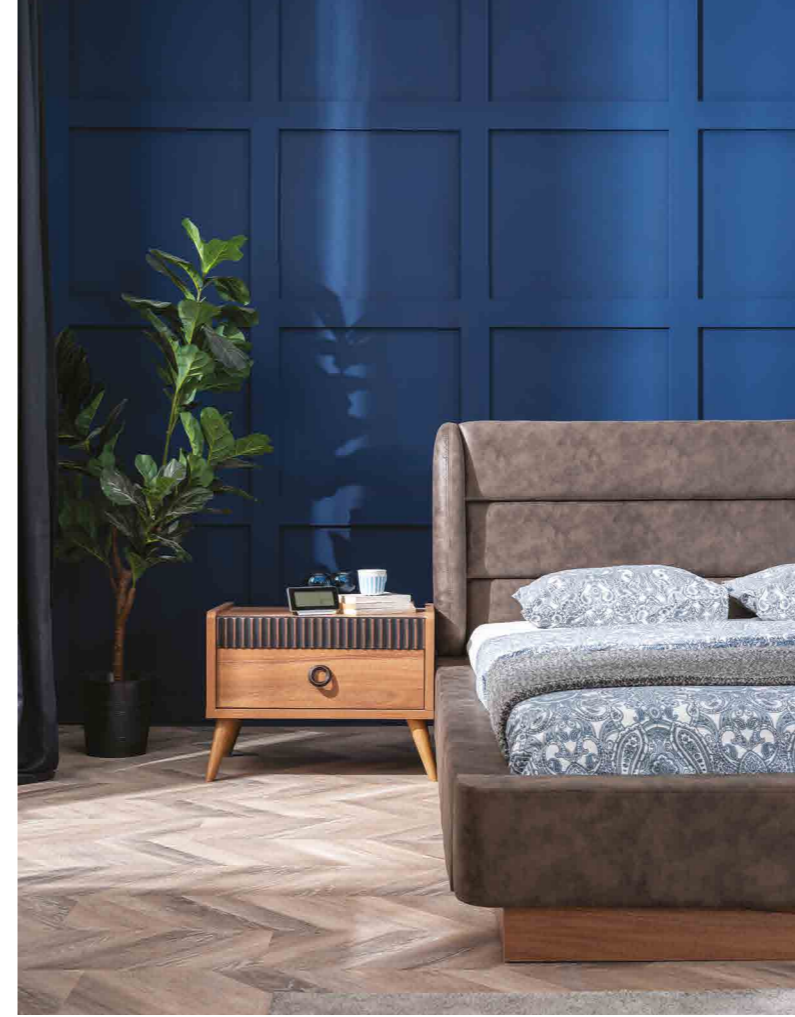

Soft atmosferi ve sıra dışı detaylarıyla evinizin en özel dinlenme alanı için tasarlanan Eva Yatak Odası; özgün kulp ve ayakların yanı sıra kullanışlı komodinleri ile de öne çıkıyor.

For the most special recreation area of your home with its soft atmosphere and extraordinary details designed Eva Bedroom; as well as original handles and feet It also stands out with its convenient bedside tables.