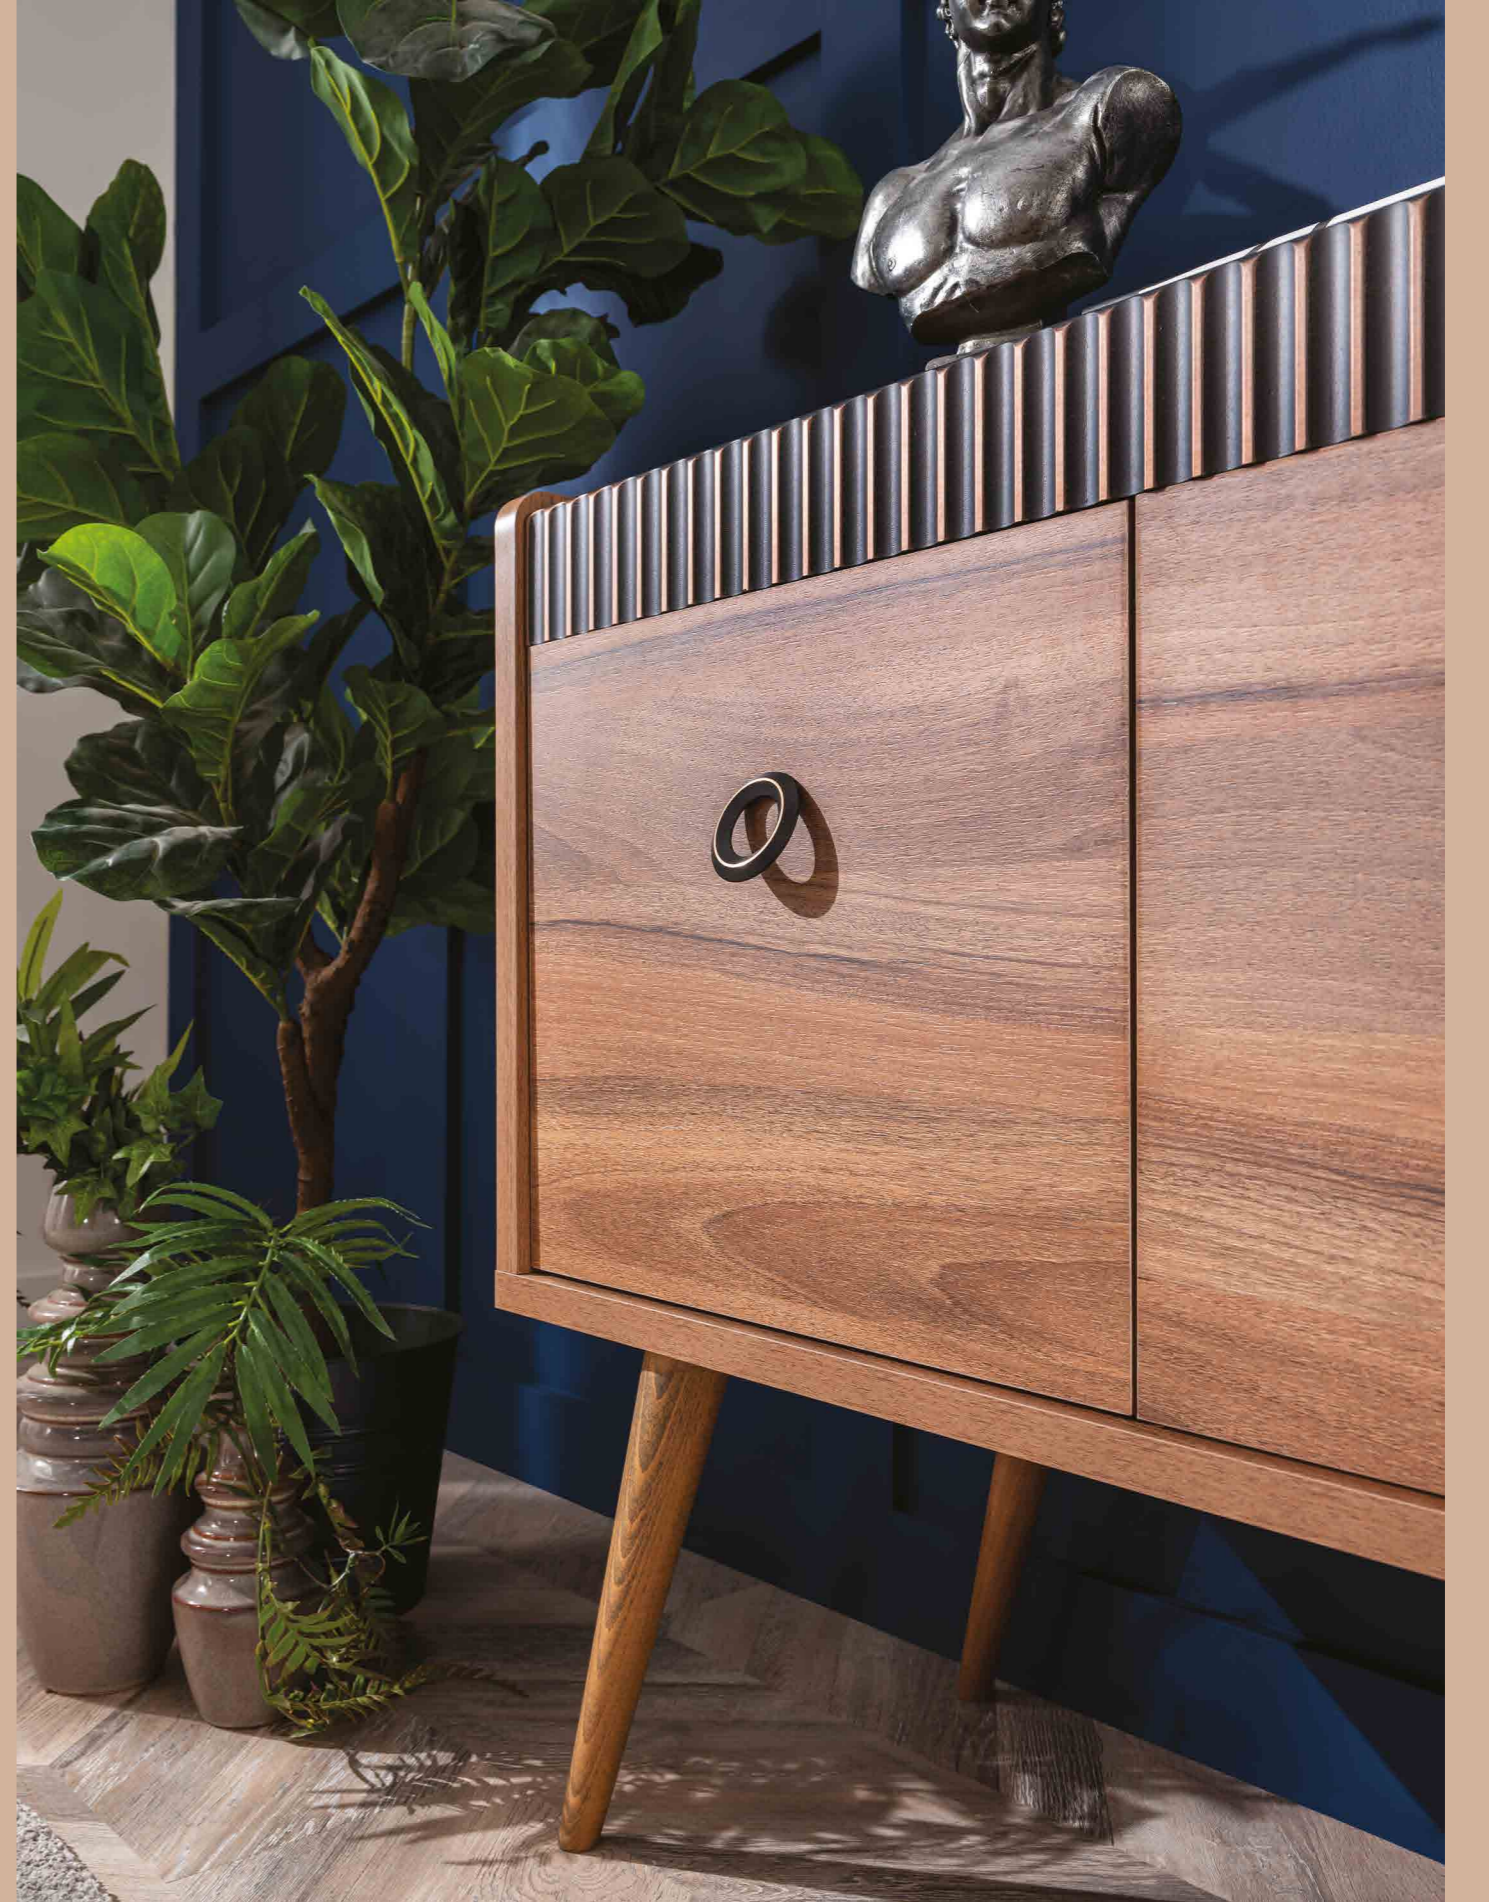

EVA
collection
2021

yatak odası | yemek odası | duvar ünitesi
bedroom | dining room | wall unit