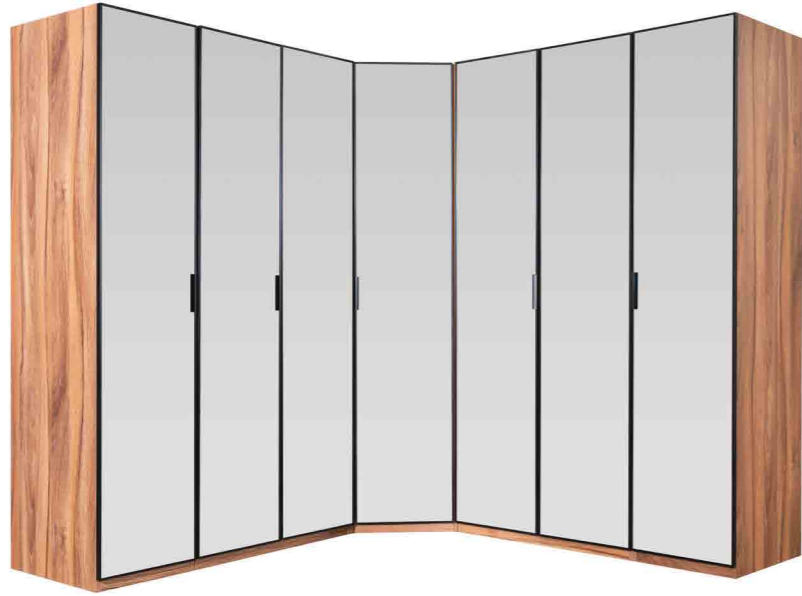

İkili Camlı Dolap /
Double Glass Cabinet

Köşe Camlı Dolap /
Corner Glass Wardrobe

Yaşam alanlarıyla uyumlu modern tarzlar, detaylarda saklı çizgiler ...

Modern styles in harmony with living spaces, lines hidden in details ...