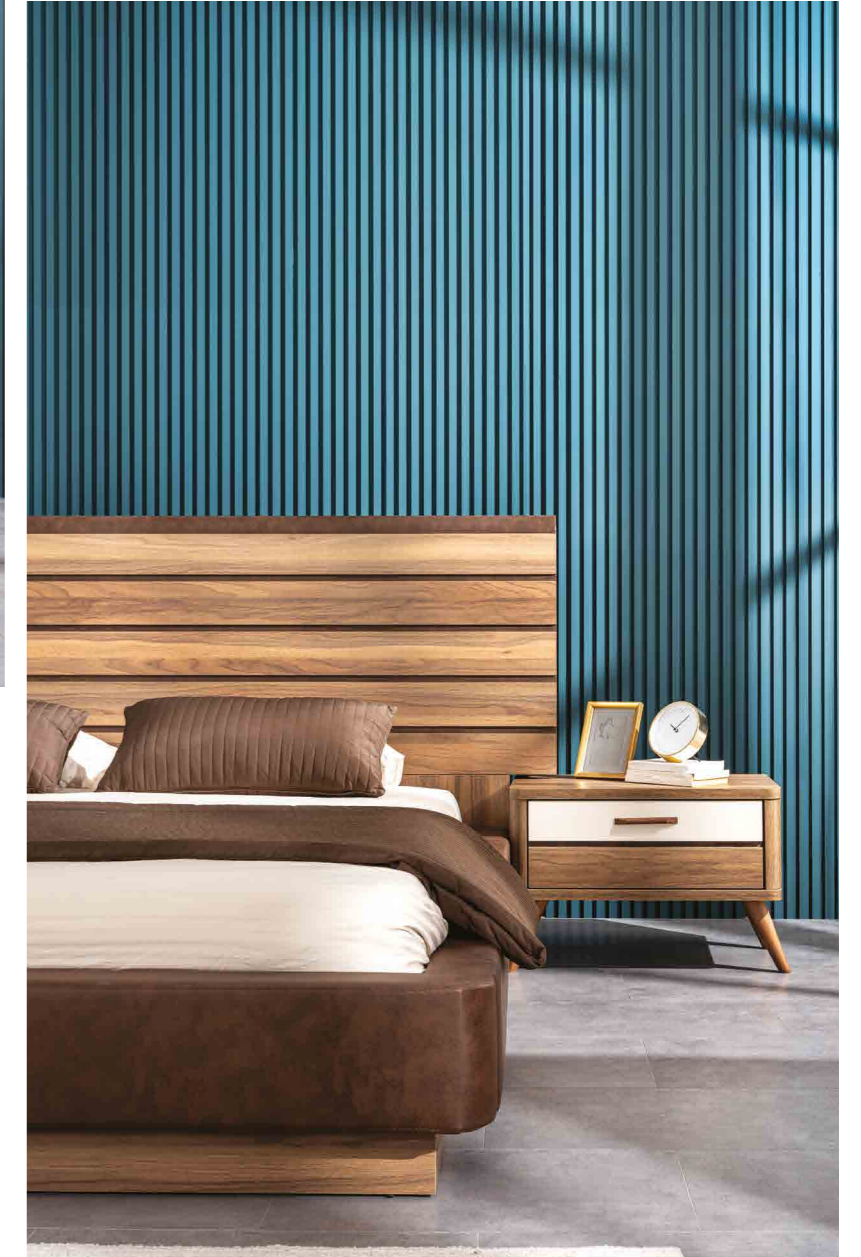

Yatak odası tasarımı tarz meselesi...
Huzur kokulu bir yatak odası hayal edin.
'Dinlenmek çok önemli' bu tasarımımızda sizlerin ruhunu
rahatlatmakta ve pozitif enerjiyi evlerinize taşımaktayız.

Bedroom design is a matter of style ...
Imagine a bedroom that smells serenity.
In this design, "It is very important to rest", we relax your soul
and bring positive energy to your homes.

Yaşanmışlık hissi veren hayatın akışına gizlenmiş
olan anlarınıza yakışan ortamın orjinalliğini
bozmayan tasarımlar...

Hidden in the flow of life that feels alive
the originality of the environment that
suits your memories designs that do not spoil ...