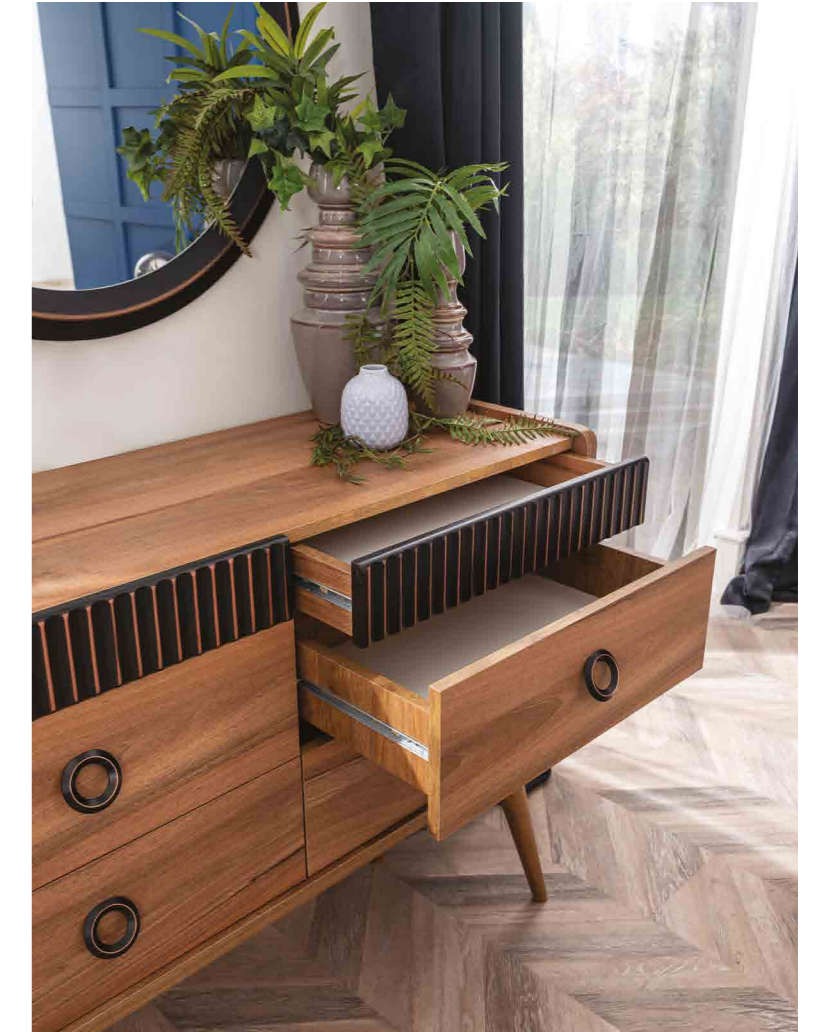

İlhamını, en değerli evrensel olgulardan biri olan zarafetten alan Eva koleksiyonu; kullanıcılarına, özenle tasarlanan zarif ve fonksiyonel ürünler sunuyor.

The Eva collection, which takes its inspiration from one of the most valuable universal facts, elegance; offers its users elegant and functional products that are carefully designed.